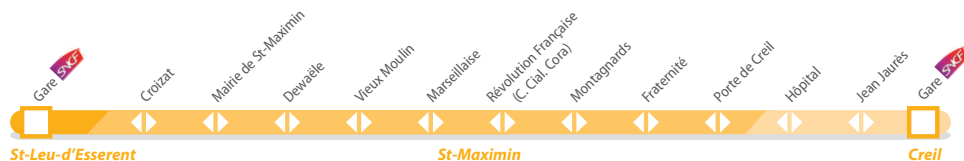

Les horaires des trains sont donnés à titre indicatif.
Nous vous invitons à vérifier les horaires sur le site internet de la SNCF.

Creil Gare > St-Leu-d'Esserent

HORAIRE CORRESPONDANCES LIGNE A STAC			9:15	10:27	11:29	13:35	14:29	15:28	16:35		
TRAIN DE PARIS DÉC 2016		8:41								17:38	18:31
CREIL	Gare SNCF SNCF	8:42	-	-	-	-	-	-	-	17:45	18:45
CREIL	Jean Jaurès	8:44	-	-	-	-	-	-	-	17:47	18:47
CREIL	Hôpital	-	9:35	10:35	11:35	13:35	14:35	15:35	16:35	-	-
SAINT-MAXIMIN	Porte de Creil	8:47	9:39	10:39	11:39	13:39	14:39	15:39	16:39	17:52	18:50
SAINT-MAXIMIN	Fraternité	8:48	9:41	10:41	11:41	13:41	14:41	15:41	16:41	17:53	18:51
SAINT-MAXIMIN	Montagnards	8:49	9:42	10:42	11:42	13:42	14:42	15:42	16:42	17:55	18:52
SAINT-MAXIMIN	Révolution franç. (C.Gial.Cora)	8:51	9:45	10:45	11:45	13:45	14:45	15:45	16:45	17:58	18:54
SAINT-MAXIMIN	Marseillaise	8:52	9:47	10:47	11:47	13:47	14:47	15:47	16:47	18:00	18:55
SAINT-MAXIMIN	Vieux Moulin	8:55	9:51	10:51	11:51	13:51	14:51	15:51	16:51	18:04	18:58
SAINT-MAXIMIN	Dewaële	8:56	9:52	10:52	11:52	13:52	14:52	15:52	16:52	18:05	18:59
SAINT-MAXIMIN	Mairie de St Maximin	8:57	9:53	10:53	11:53	13:53	14:53	15:53	16:53	18:06	19:00
SAINT-MAXIMIN	Croizat	8:59	9:55	10:55	11:55	13:55	14:55	15:55	16:55	18:08	19:02
ST-LEU-D'ESSERENT	Gare SNCF SNCF	9:03	9:59	10:59	11:59	13:59	14:59	15:59	16:59	18:12	19:06

Si votre trajet n'est pas proposé par une ligne régulière

PENSEZ AU TRANSPORT À LA DEMANDE

Alertes perturbations de votre ligne par SMS ou email

Inscription GRATUITE : oise-mobilite.fr

→ Plus espace